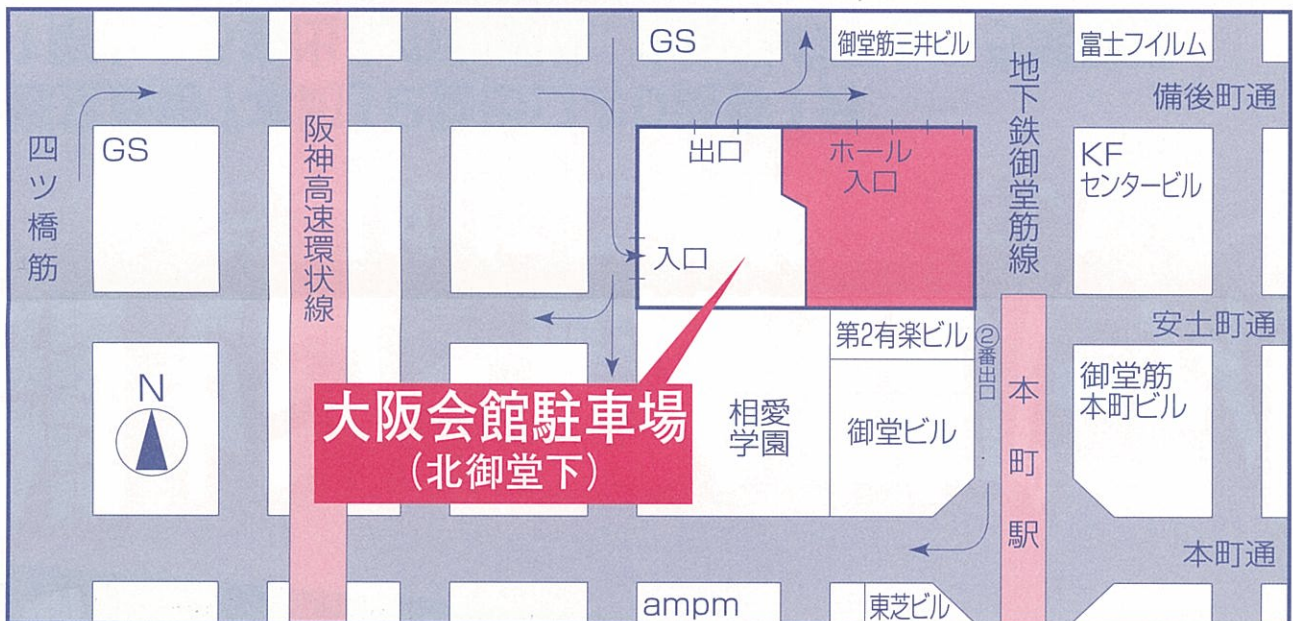

月極契約車受付中

- ★屋内180台収容の広々スペース
- ★平面自走式駐車で出し入れ迅速!
(立体駐車場よりお時間かかりません。)
- ★車高1.8m迄のワゴン車、外車OK
- ★車庫証明 発行可能

募集限定台数15台

お早めにご連絡下さい

【営業時間】 月～土 AM7:00～PM10:00
日・祝 AM8:00～PM10:00
年未年始・GW・お盆期間はAM9:00～PM7:00

美しい時代へ—— 東急グループ